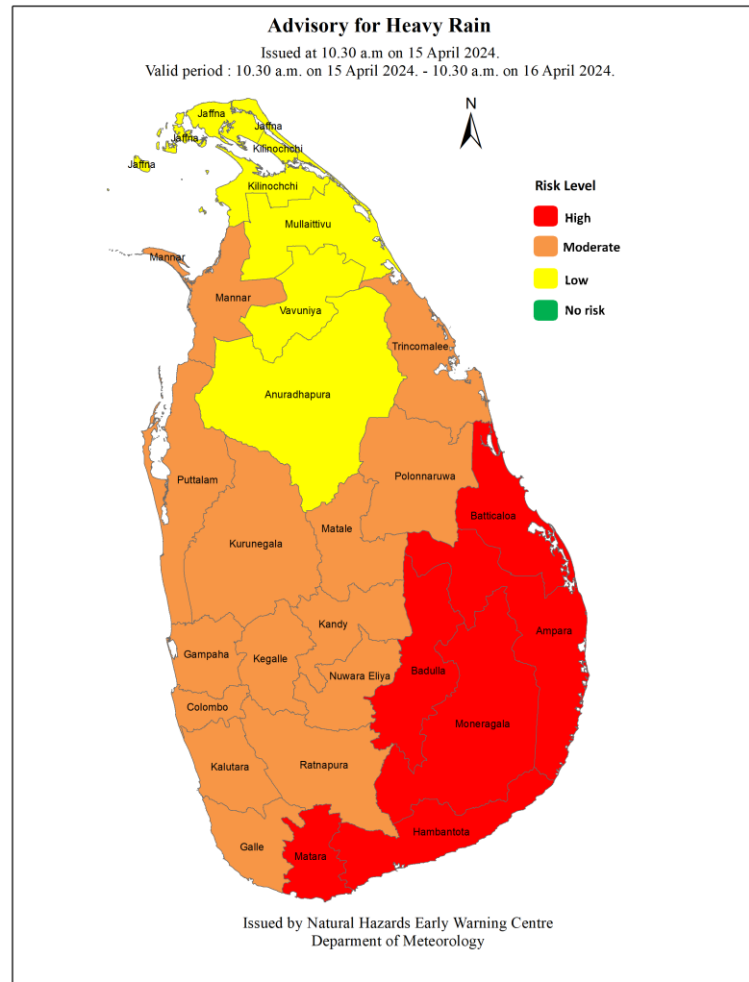

කාලගුණ විද්‍යා දෙපාර්තමේන්තුව

வளிமண்டலவியல் திணைக்களம்

Department of Meteorology

TP : 011 2686686

Fax : 011 2691443

E-mail : metnmc@gmail.com

Web : www.meteo.gov.lk

නිවේදන අංකය : 01

WW/L/24/04/15/01

වර්ණය : ඇම්බර්

තද වැසි පිළිබඳ අවවාදාත්මක නිවේදනය

කාලගුණ විද්‍යා දෙපාර්තමේන්තුවේ, ස්වභාවික විපත් පිළිබඳ පූර්ව අනතුරු ඇඟවීමේ මධ්‍යස්ථානය විසින් 2024 අප්‍රේල් මස 16 වන දින පෙ.ව.10.30 වන තෙක් වලංගු වන පරිදි 2024 අප්‍රේල් මස 15 වන දින පෙ.ව. 10.30 ට නිකුත් කරන ලදී.

ඌව පළාතෙන් මාතර, හම්බන්තොට, අම්පාර සහ මඩකලපුව දිස්ත්‍රික්ක සඳහා

සැලකිලිමත් වන්න!

දිවයිනේ නැගෙනහිර, ඌව සහ දකුණු පළාත්වල දැනට පවතින වැසි තත්ත්වය ඉදිරි පැය 24 තුළ තවදුරටත් බලාපොරොත්තු වේ.

ඌව පළාතෙන් මාතර, හම්බන්තොට, අම්පාර සහ මඩකලපුව දිස්ත්‍රික්කවලත් ඇතැම් ස්ථානවල මි.මී. 100 ට වැඩි තද වැසි ඇතිවිය හැක.

ගිගුරුම් සහිත වැසි සමග ඇතිවිය හැකි තාවකාලික තද සුළං වලින් සහ අකුණු මඟින් සිදු වන අනතුරු අවම කර ගැනීමට අවශ්‍ය පියවර ගන්නා ලෙස ජනතාවගෙන් කාරුණිකව ඉල්ලා සිටිනු ලැබේ.

වර්ණය: -රතු
අනතුරු ඇඟවීම (පියවර ගන්න)

වර්ණය: -ඇම්බර්
අවවාදාත්මක (සූදානම් වන්න)

වර්ණය: -කොළ
(බලපෑමක් නැත)