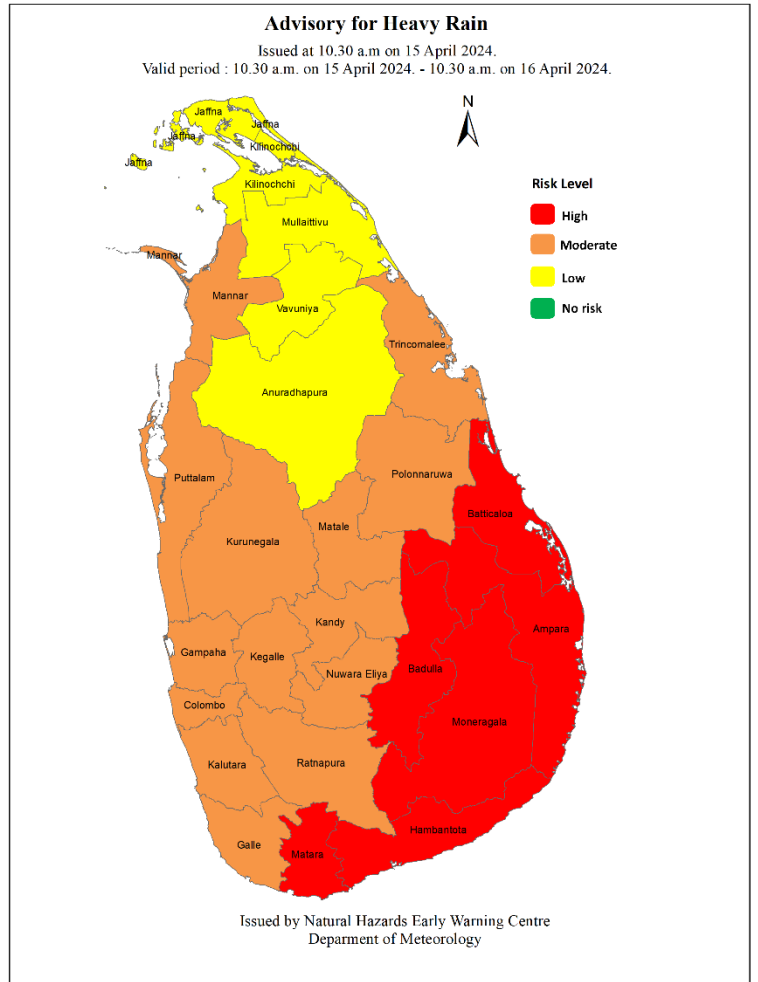

කාලගුණ විද්‍යා දෙපාර්තමේන්තුව

வளிமண்டலவியல் திணைக்களம்

Department of Meteorology

TP : 011 2686686

Fax : 011 2691443

E-mail : metnmc@gmail.com

Web : www.meteo.gov.lk

Bulletin No: 01

WW/L/24/04/15/01

COLOR: **Amber**

Advisory for Heavy Rain

Issued by the Natural Hazards Early Warning Centre

Issued at 10.30 a.m. 15 April 2024, valid until 10.30 a.m. 16 April 2024

For Uva province and Matara, Hambantota, Ampara and Batticaloa districts.

PLEASE BE AWARE!

Prevailing showery condition over the Eastern, Uva and Southern provinces is likely to continue in the next 24 hours.

Heavy rainfall **above 100 mm** can be expected at some places in Uva, province and in Matara, Hambantota, Ampara and Batticaloa districts.

General public is kindly requested to take adequate precautions to minimize damages caused by temporary localized strong winds and lightning during thundershowers.

Color: -Red
Waning (Take action)

Color: -Amber
Advisory (Be prepared)

Color: -Green
Threat is over